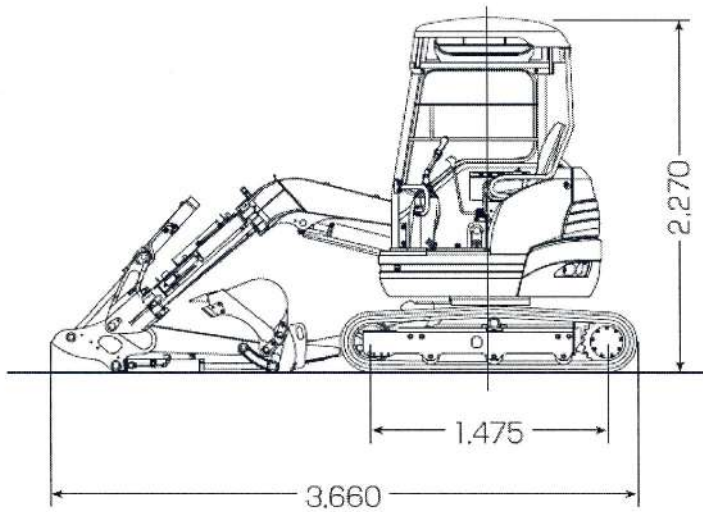

2.0t超小旋回バックホー

■商品コード 03-0105

型式又は呼称	020SR
メーカー	キャタ
標準バケット容量(m ³)	0.06
標準バケット幅(mm)	450
バケット最大掘削力(kgf)	2,160
旋回型式	小旋回
走行速度(km/h)	2.2~4.2
登坂能力(度)	30
接地圧(kgf/cm ²)	0.26
クローラ型式	鉄クローラゴムパッド
クローラシュー幅(mm)	250
エンジン型式	ディーゼル
燃料	軽油
タンク容量(L)	27.5
機体重量(kg)	1,500
機械重量(kg)	2,050