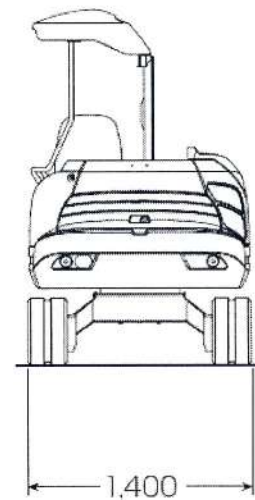

2.0t超小旋回バックホー

■商品コード 03-0105

型式又は呼称	020SR
メーカー	キャタ
標準バケット容量(m ³)	0.06
標準バケット幅(mm)	450
バケット最大掘削力(kgf)	2,160
旋回型式	小旋回
走行速度(km/h)	2.2~4.2
登坂能力(度)	30
接地圧(kgf/cm ²)	0.26
クローラ型式	鉄クローラゴムパッド
クローラシュー幅(mm)	250
エンジン型式	ディーゼル
燃料	軽油
タンク容量(L)	27.5
機体重量(kg)	1,500
機械重量(kg)	2,050