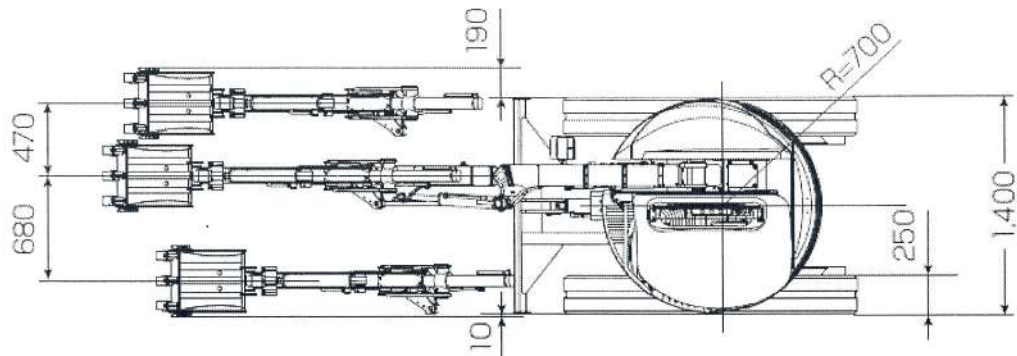

2.0t超小旋回バックホー

■商品コード 03-0105

型式又は呼称	020SR
メーカー	キャタ
標準バケット容量(m ³)	0.06
標準バケット幅(mm)	450
バケット最大掘削力(kgf)	2,160
旋回型式	小旋回
走行速度(km/h)	2.2~4.2
登坂能力(度)	30
接地圧(kgf/cm ²)	0.26
クローラ型式	鉄クローラゴムパッド
クローラシュー幅(mm)	250
エンジン型式	ディーゼル
燃料	軽油
タンク容量(L)	27.5
機体重量(kg)	1,500
機械重量(kg)	2,050