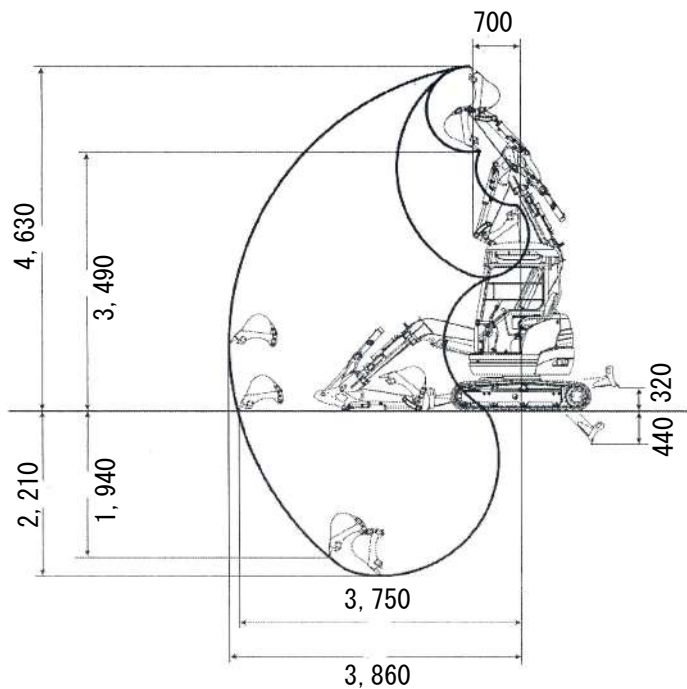

2.0t超小旋回バックホー

■商品コード 03-0105

型式又は呼称	020SR
メーカー	キャタ
標準バケット容量(m ³)	0.06
標準バケット幅(mm)	450
バケット最大掘削力(kgf)	2,160
旋回型式	小旋回
走行速度(km/h)	2.2~4.2
登坂能力(度)	30
接地圧(kgf/cm ²)	0.26
クローラ型式	鉄クローラゴムパッド
クローラシュー幅(mm)	250
エンジン型式	ディーゼル
燃料	軽油
タンク容量(L)	27.5
機体重量(kg)	1,500
機械重量(kg)	2,050