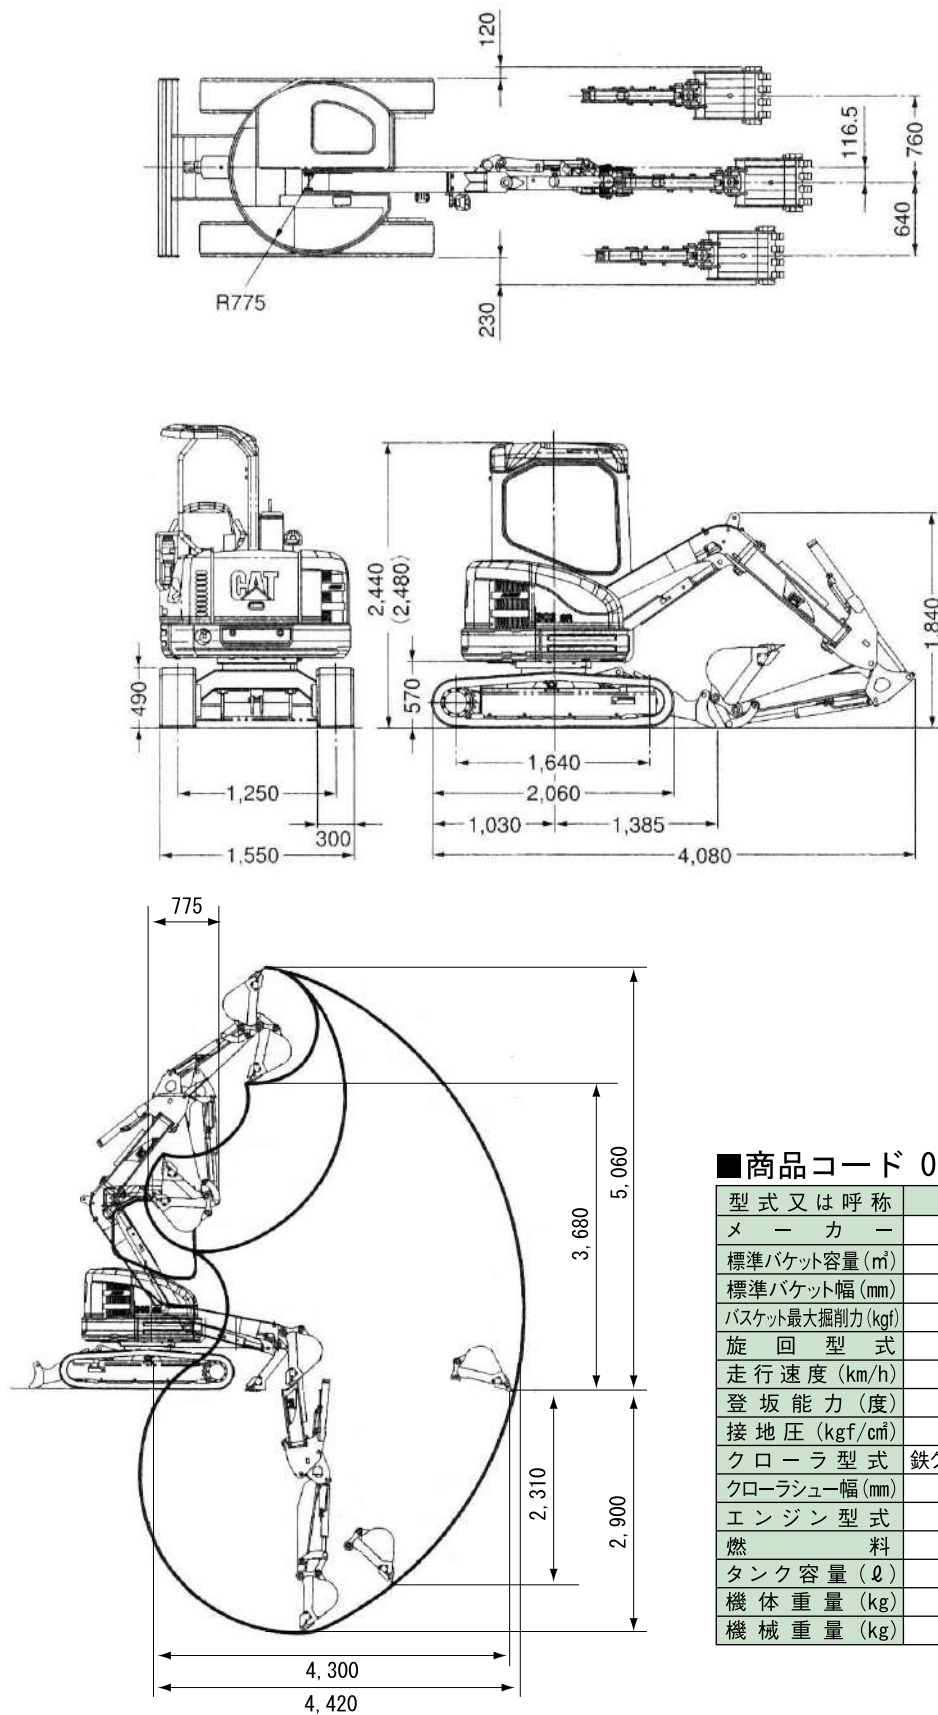

3. 0t超小旋回バックホー

■商品コード 03-0202

型式又は呼称	303SR
メーカー	キャタ
標準バケット容量 (m ³)	0.09
標準バケット幅 (mm)	500
バケット最大掘削力 (kgf)	3,000
旋回型式	小旋回
走行速度 (km/h)	2.8~4.8
登坂能力 (度)	30
接地圧 (kgf/cm ²)	0.29
クローラ型式	鉄クローラゴムパット
クローラシュー幅 (mm)	300
エンジン型式	ディーゼル
燃料	軽油
タンク容量 (ℓ)	42
機体重量 (kg)	2,320
機械重量 (kg)	3,050