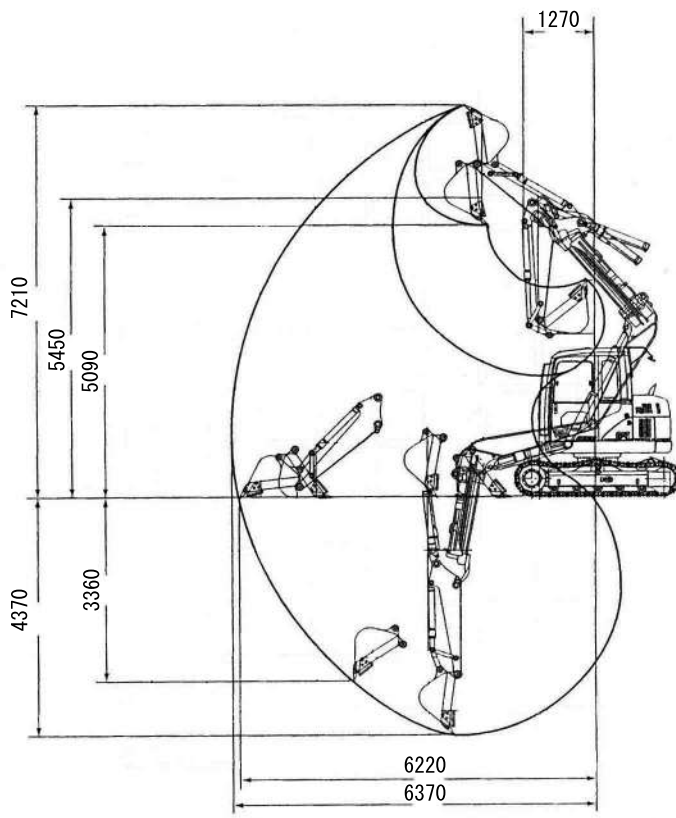

## 0.25m<sup>3</sup>超小旋回バックホー

### ■商品コード 03-0402

型式又は呼称	308CSR
メーカー	キャタ
標準バケット容量(m <sup>3</sup> )	0.25
標準バケット幅(mm)	810
バケット最大掘削力(kgf)	5,360
旋回型式	小旋回
走行速度(km/h)	3.5~5.3
接地圧(kgf/cm <sup>2</sup> )	0.37
クローラ型式	鉄クローラゴムバット
クローラシュー幅(mm)	450
燃料	軽油
タンク容量(ℓ)	115
機体重量(kg)	6,700
機械重量(kg)	8,260