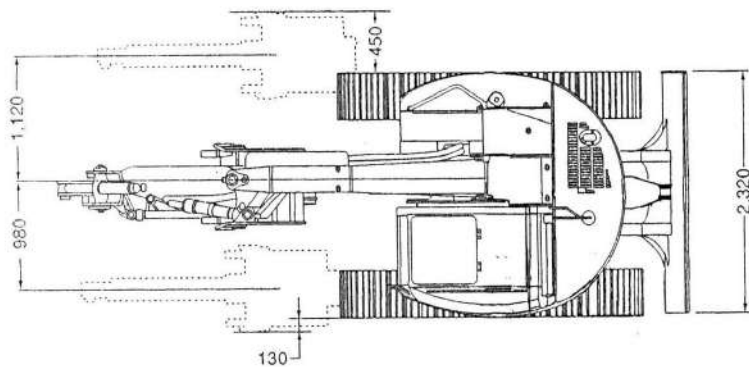

## 0.25m<sup>3</sup>超小旋回バックホー

### ■商品コード 03-0402

型式又は呼称	308CSR
メーカー	キャタ
標準バケット容量(m <sup>3</sup> )	0.25
標準バケット幅(mm)	810
バケット最大掘削力(kgf)	5,360
旋回型式	小旋回
走行速度(km/h)	3.5~5.3
接地圧(kgf/cm <sup>2</sup> )	0.37
クローラ型式	鉄クローラゴムバット
クローラシュー幅(mm)	450
燃料	軽油
タンク容量(ℓ)	115
機体重量(kg)	6,700
機械重量(kg)	8,260