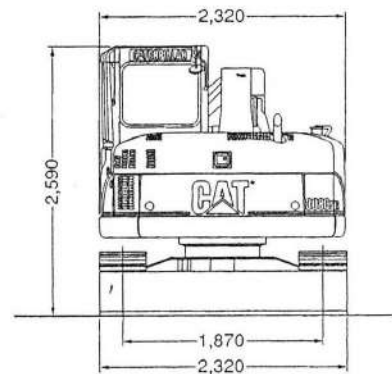

## 0.25m<sup>3</sup>超小旋回バックホー

### ■商品コード 03-0402

型式又は呼称	308CSR
メーカー	キャタ
標準バケット容量(m <sup>3</sup> )	0.25
標準バケット幅(mm)	810
バケット最大掘削力(kgf)	5,360
旋回型式	小旋回
走行速度(km/h)	3.5~5.3
接地圧(kgf/cm <sup>2</sup> )	0.37
クローラ型式	鉄クローラゴムバット
クローラシュー幅(mm)	450
燃料	軽油
タンク容量(ℓ)	115
機体重量(kg)	6,700
機械重量(kg)	8,260