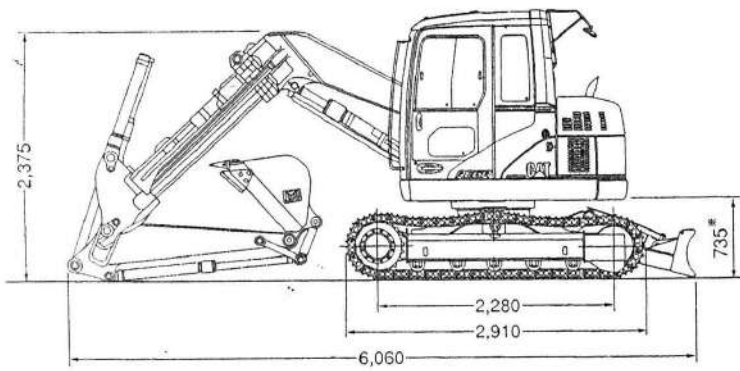

## 0.25m<sup>3</sup>超小旋回バックホー

### ■商品コード 03-0402

型式又は呼称	308CSR
メーカー	キャタ
標準バケット容量(m <sup>3</sup> )	0.25
標準バケット幅(mm)	810
バケット最大掘削力(kgf)	5,360
旋回型式	小旋回
走行速度(km/h)	3.5~5.3
接地圧(kgf/cm <sup>2</sup> )	0.37
クローラ型式	鉄クローラゴムバット
クローラシュー幅(mm)	450
燃料	軽油
タンク容量(ℓ)	115
機体重量(kg)	6,700
機械重量(kg)	8,260