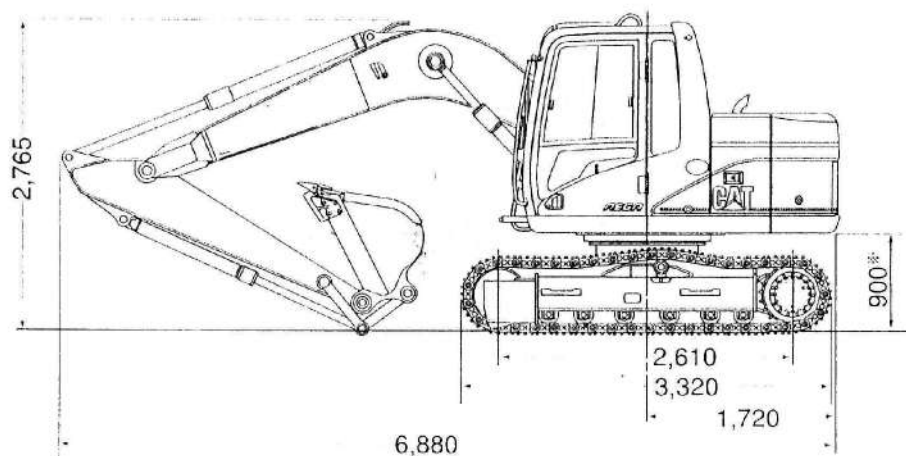

0.40m³汎用旋回バックホー

■商品コード 03-0407

型式又は呼称	311CU
メーカー	キャタ
標準バケット容量(m ³)	0.4
標準バケット幅(mm)	910
旋回型式	汎用旋回
走行速度(km/h)	5.5~3.8
接地圧(kgf/cm ²)	0.41
クローラ型式	鉄クローラゴムパット
クローラシュー幅(mm)	500
燃料	軽油
タンク容量(ℓ)	195
機体重量(kg)	11,600