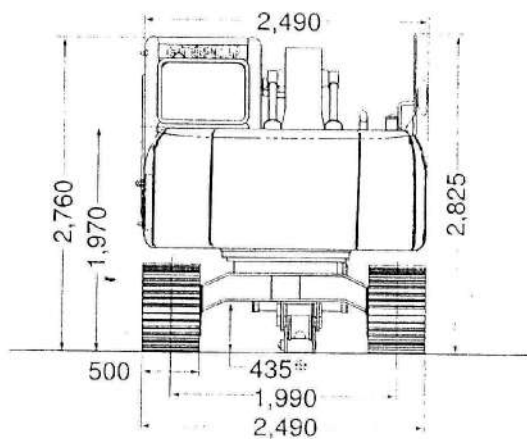

0.40m³汎用旋回バックホー

■商品コード 03-0407

型式又は呼称	311CU
メーカー	キャタ
標準バケット容量(m ³)	0.4
標準バケット幅(mm)	910
旋回型式	汎用旋回
走行速度(km/h)	5.5~3.8
接地圧(kgf/cm ²)	0.41
クローラ型式	鉄クローラゴムパット
クローラシュー幅(mm)	500
燃料	軽油
タンク容量(ℓ)	195
機体重量(kg)	11,600