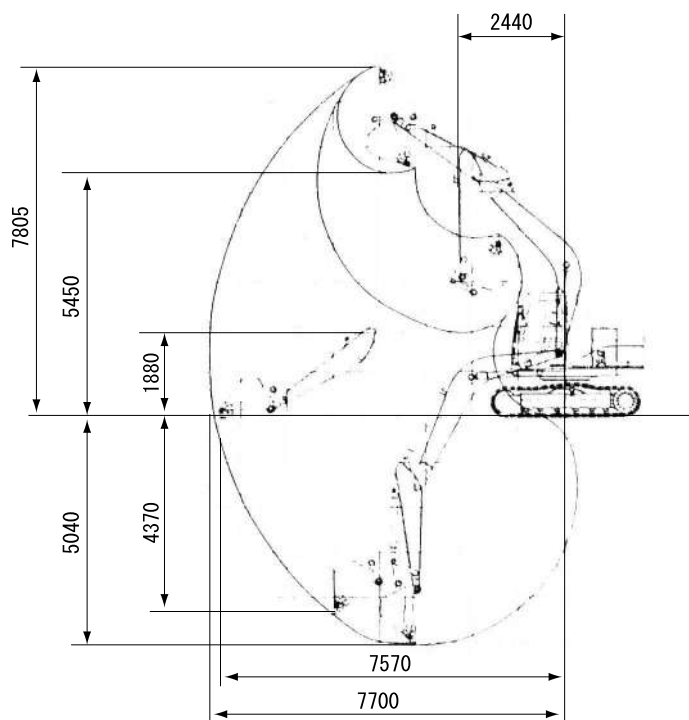

0.40m³汎用旋回バックホー

■商品コード 03-0407

型式又は呼称	311CU
メーカー	キャタ
標準バケット容量(m ³)	0.4
標準バケット幅(mm)	910
旋回型式	汎用旋回
走行速度(km/h)	5.5~3.8
接地圧(kgf/cm ²)	0.41
クローラ型式	鉄クローラゴムパット
クローラシュー幅(mm)	500
燃料	軽油
タンク容量(ℓ)	195
機体重量(kg)	11,600