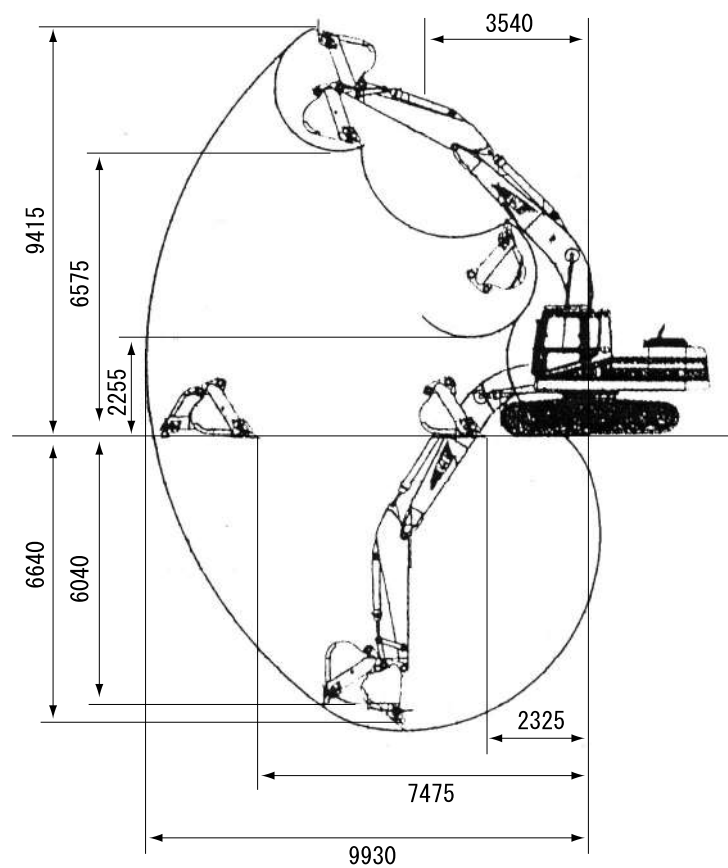

0.70m³普通巡回バックホー

■商品コード 03-0502

型式又は呼称	320B
メーカー	キャタ
標準バケット容量(m ³)	0.7
標準バケット幅(mm)	1130
巡回型式	普通巡回
走行速度(km/h)	5.5~3.5
接地圧(kgf/cm ²)	0.46
クローラ型式	鉄クローラ
クローラシュー幅(mm)	600
燃料	軽油
タンク容量(ℓ)	340
機体重量(kg)	19,400