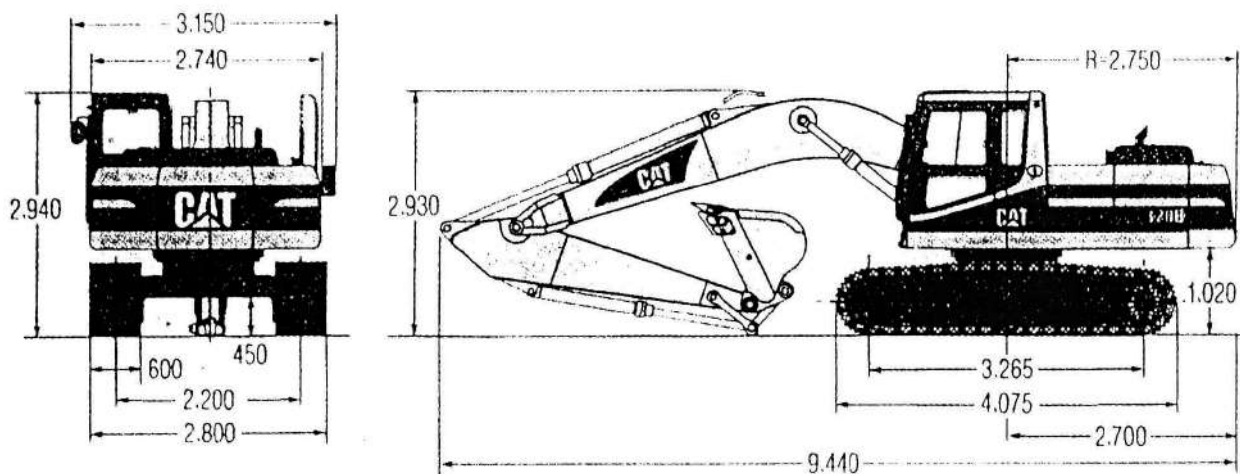

0.70m³普通巡回バックホー

■商品コード 03-0502

型式又は呼称	320B
メーカー	キャタ
標準バケット容量(m ³)	0.7
標準バケット幅(mm)	1130
巡回型式	普通巡回
走行速度(km/h)	5.5~3.5
接地圧(kgf/cm ²)	0.46
クローラ型式	鉄クローラ
クローラシュー幅(mm)	600
燃料	軽油
タンク容量(ℓ)	340
機体重量(kg)	19,400