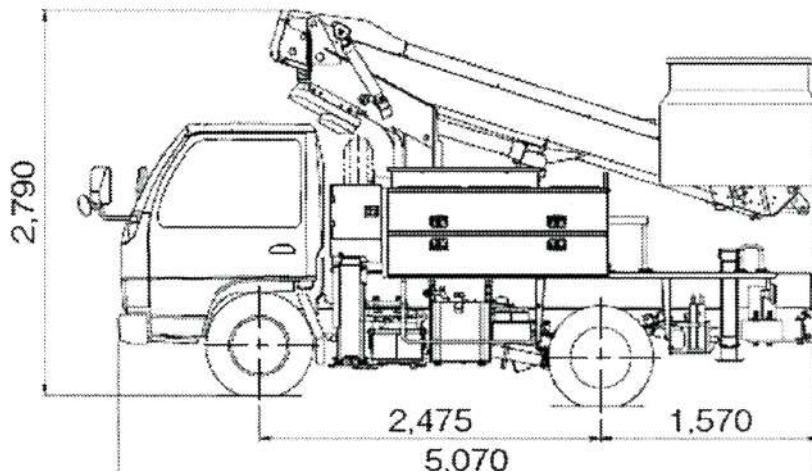

高所トラック式直伸12.0mD BOX仕様

AT-121TT

■商品コード 01-0115

呼 称	AT-121TT
メ ー カ ー	タダノ
最大地上高 (m)	12.0
最大積載荷重 (kg)	200(又は2名)
走行可能高さ (m)	—
最大作業半径 (m)	9.8
許容作業角 (度)	—
走行速度 (km/h)	—
接 地 圧 (kgf/cm ²)	—
登 坂 能 力 (度)	—
アウトリガ最大張出寸法 (mm)	2,020
アウトリガ片側張出寸法 (mm)	—
作業床寸法 (mm)	700×1,000×900
下 部 走 行 体	3.0t車クラス
燃料・タンク容量 (ℓ)	軽油・70
車 輛 重 量 (kg)	6,600

■作業範囲図