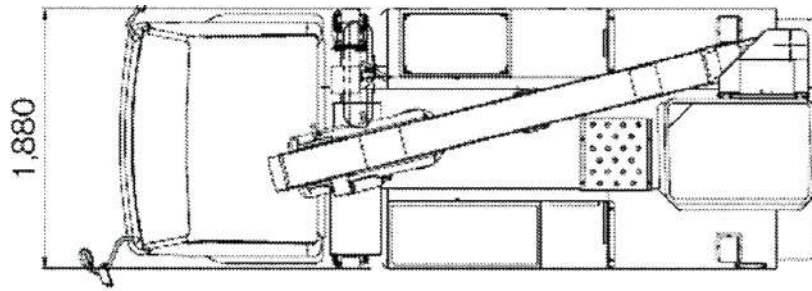

高所トラック式直伸12.0mD BOX仕様

AT-121TT

■商品コード 01-0115

呼 称	AT-121TT
メ ー カ ー	タダノ
最大地上高 (m)	12.0
最大積載荷重 (kg)	200(又は2名)
走行可能高さ (m)	—
最大作業半径 (m)	9.8
許容作業角 (度)	—
走行速度 (km/h)	—
接 地 圧 (kgf/cm ²)	—
登 坂 能 力 (度)	—
アウトリガ最大張出寸法 (mm)	2,020
アウトリガ片側張出寸法 (mm)	—
作業床寸法 (mm)	700×1,000×900
下 部 走 行 体	3.0t車クラス
燃料・タンク容量 (ℓ)	軽油・70
車 輛 重 量 (kg)	6,600

■作業範囲図