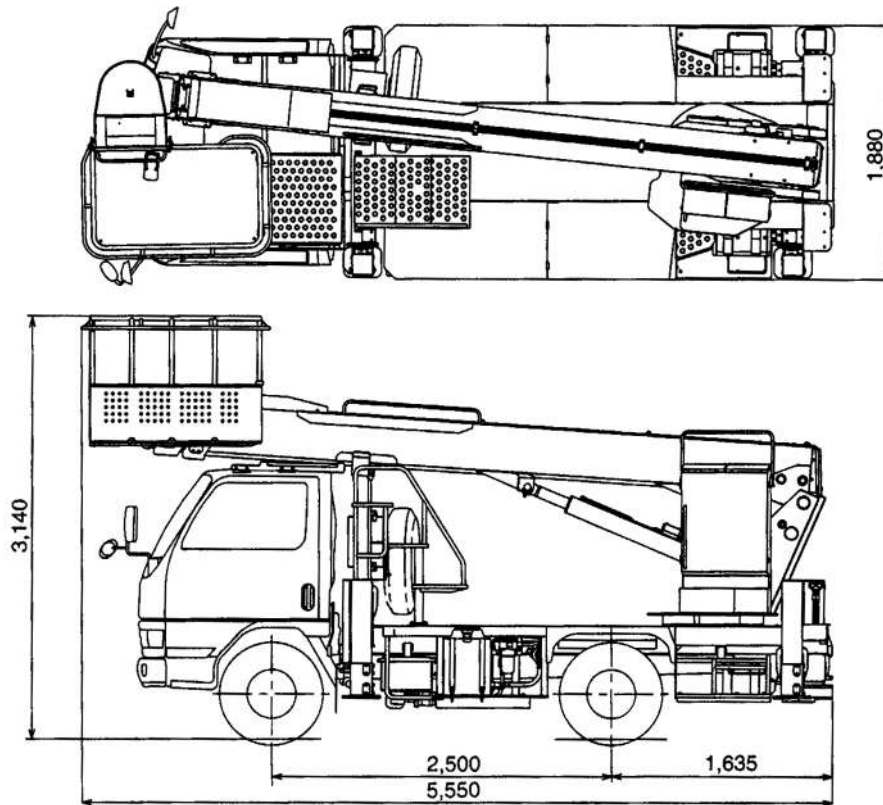

高所トラック式直伸13.0mD

AT-130TG

■商品コード 01-0105

| | |
|------------------------------|---------------|
| 呼 称 | AT-130TG |
| メ ー カ ー | タダノ |
| 最大地上高 (m) | 13.1 |
| 最大積載荷重 (kg) | 200(又は2名) |
| 走行可能高さ (m) | — |
| 最大作業半径 (m) | 12.0 |
| 許容作業角 (度) | — |
| 走行速度 (km/h) | — |
| 接 地 圧 (kgf/cm ²) | — |
| 登 坂 能 力 (度) | — |
| アウトリガ最大張出寸法 (mm) | 3,524 |
| アウトリガ片側張出寸法 (mm) | 2,702 |
| 作業床寸法 (mm) | 700×1,200×900 |
| 下 部 走 行 体 | 3.0t車クラス |
| 燃料・タンク容量 (ℓ) | 軽油・70 |
| 車 輛 重 量 (kg) | 6,040 |