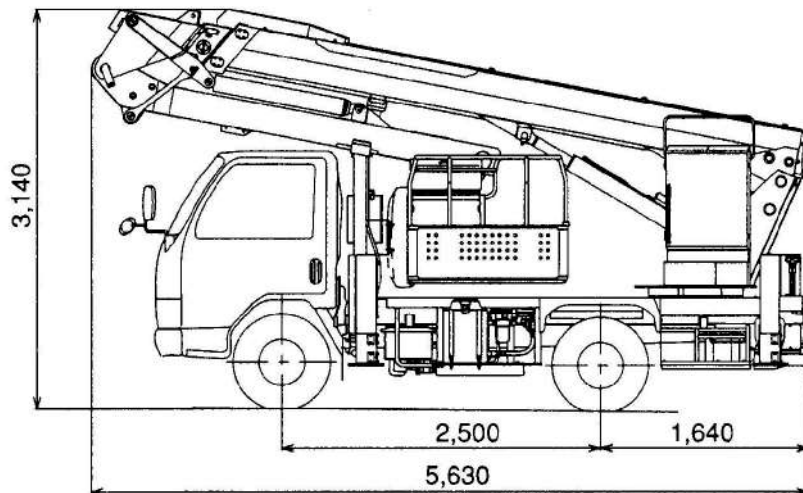

高所トラック式屈伸15.7mD

AT-157CG

商品コード 01-0106

呼称	AT-157CG
メーカー	タダノ
最大地上高 (m)	15.7
最大積載荷重 (kg)	200(又は2名)
走行可能高さ (m)	—
最大作業半径 (m)	10.2
許容作業角 (度)	—
走行速度 (km/h)	—
接地圧 (kgf/cm ²)	—
登坂能力 (度)	—
アウトリガ最大張出す法 (mm)	3,524
アウトリガ片側張出す法 (mm)	2,702
作業床寸法 (mm)	700×1,200×950
下部走行体	3.0t車クラス
燃料・タンク容量 (ℓ)	軽油・70
車両重量 (kg)	6,700