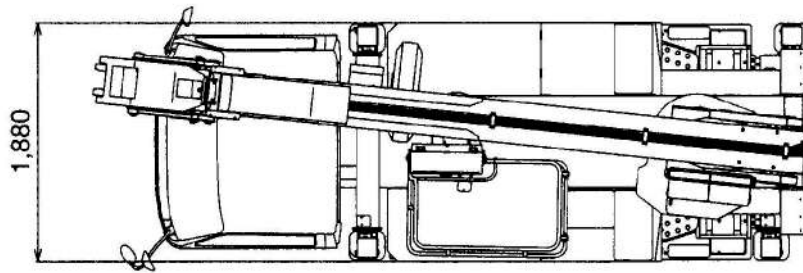

高所トラック式屈伸15.7mD

AT-157CG

商品コード 01-0106

呼称	AT-157CG
メーカー	タダノ
最大地上高 (m)	15.7
最大積載荷重 (kg)	200(又は2名)
走行可能高さ (m)	—
最大作業半径 (m)	10.2
許容作業角 (度)	—
走行速度 (km/h)	—
接地圧 (kgf/cm ²)	—
登坂能力 (度)	—
アウトリガ最大張出す法 (mm)	3,524
アウトリガ片側張出す法 (mm)	2,702
作業床寸法 (mm)	700×1,200×950
下部走行体	3.0t車クラス
燃料・タンク容量 (ℓ)	軽油・70
車両重量 (kg)	6,700