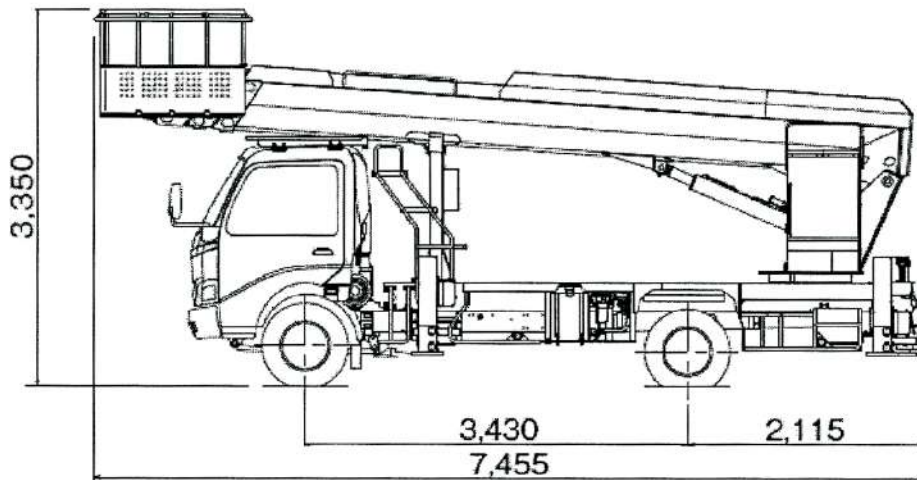

高所トラック式直伸22.0mD

AT-220TG

■商品コード 01-0114

呼称	AT-220TG
メーカー	タダノ
最大地上高 (m)	22.3
最大積載荷重 (kg)	200(又は2名)
走行可能高さ (m)	—
最大作業半径 (m)	14.4
許容作業角 (度)	—
走行速度 (km/h)	—
接地圧 (kgf/cm ²)	—
登坂能力 (度)	—
アウトリガ最大張出寸法 (mm)	4,300
アウトリガ片側張出寸法 (mm)	3,150
作業床寸法 (mm)	700×1,200×900
下部走行体	3.5t車クラス
燃料・タンク容量 (ℓ)	軽油・100
車両重量 (kg)	6,950