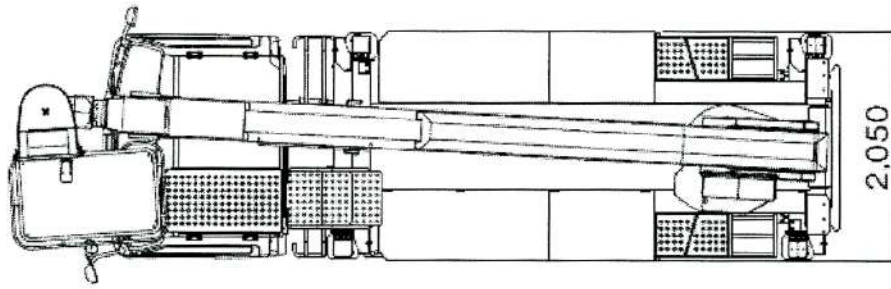

高所トラック式直伸22.0mD

AT-220TG

■商品コード 01-0114

呼称	AT-220TG
メーカー	タダノ
最大地上高 (m)	22.3
最大積載荷重 (kg)	200(又は2名)
走行可能高さ (m)	—
最大作業半径 (m)	14.4
許容作業角 (度)	—
走行速度 (km/h)	—
接地圧 (kgf/cm ²)	—
登坂能力 (度)	—
アウトリガ最大張出寸法 (mm)	4,300
アウトリガ片側張出寸法 (mm)	3,150
作業床寸法 (mm)	700×1,200×900
下部走行体	3.5t車クラス
燃料・タンク容量 (ℓ)	軽油・100
車両重量 (kg)	6,950