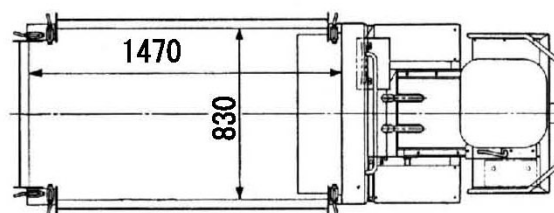

キャリアダンプクローラ990kg積

形 式	C12R-A	
メーカー	ヤンマー	
最大積載量 (kg)	990	
走行速度 (km/h)	前進	0~5.5
	後進	0~5.5
登坂能力(度)	20	
接地圧	0.35(積載時)	
クローラ形式	ゴムクローラ	
クローラシュー幅(mm)	230	
エンジン形式	ディーゼル	
燃 料	軽 油	
タンク容量(ℓ)	14.5	
機械重量(kg)	880	
商品コード	04-0103	