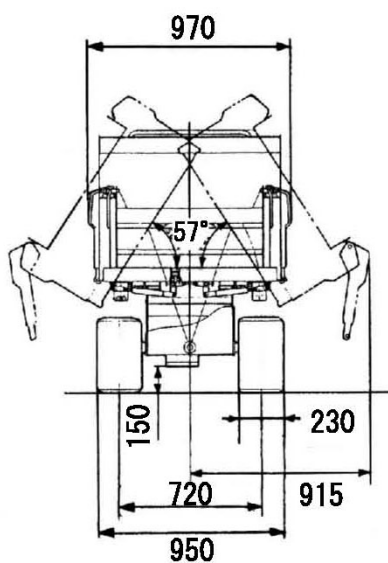

キャリアダンプクローラ990kg積

形 式	C12R-A	
メーカー	ヤンマー	
最大積載量 (kg)	990	
走行速度 (km/h)	前進	0~5.5
	後進	0~5.5
登坂能力(度)	20	
接地圧	0.35(積載時)	
クローラ形式	ゴムクローラ	
クローラシュー幅(mm)	230	
エンジン形式	ディーゼル	
燃 料	軽 油	
タンク容量(ℓ)	14.5	
機械重量(kg)	880	
商品コード	04-0103	