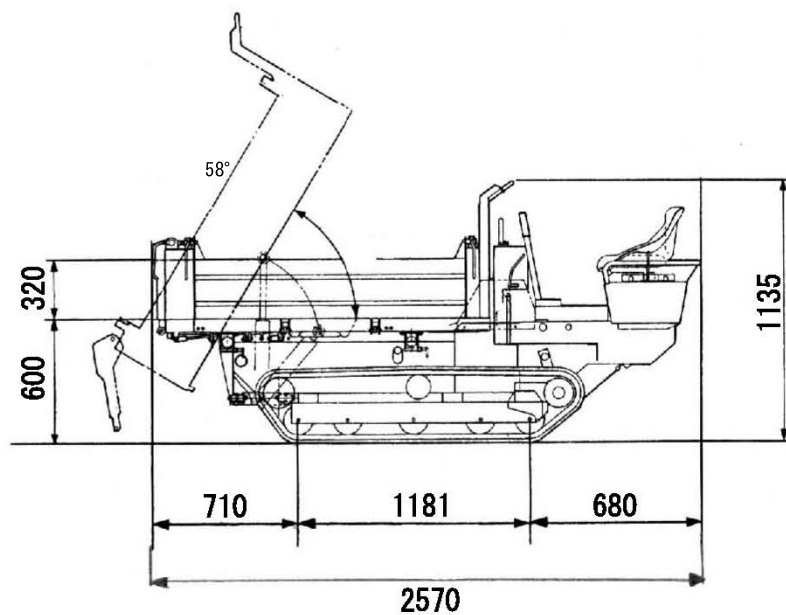

キャリアダンプクローラ990kg積

形 式	C12R-A	
メーカー	ヤンマー	
最大積載量 (kg)	990	
走行速度 (km/h)	前進	0~5.5
	後進	0~5.5
登坂能力(度)	20	
接地圧	0.35(積載時)	
クローラ形式	ゴムクローラ	
クローラシュー幅(mm)	230	
エンジン形式	ディーゼル	
燃 料	軽 油	
タンク容量(ℓ)	14.5	
機械重量(kg)	880	
商品コード	04-0103	