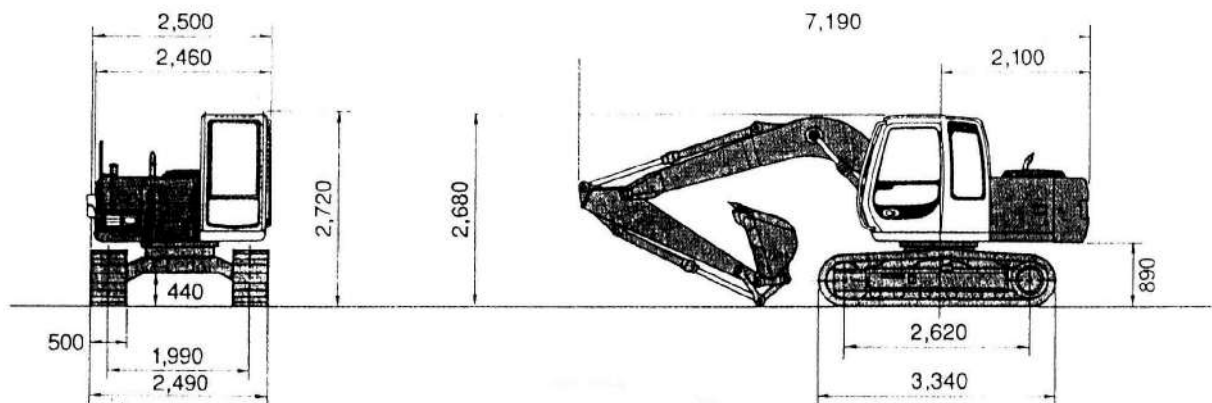

0.40m³普通巡回バックホー

■商品コード 03-0404

型式又は呼称	EX100-5
メーカー	日立
標準バケット容量(m³)	0.4
標準バケット幅(mm)	1,000
巡回型式	普通巡回
走行速度(km/h)	5.5~3.5
接地圧(kgf/cm²)	0.41
クローラ型式	鉄クローラ
クローラシュー幅(mm)	500
燃料	軽油
タンク容量(ℓ)	250
機体重量(kg)	10,700