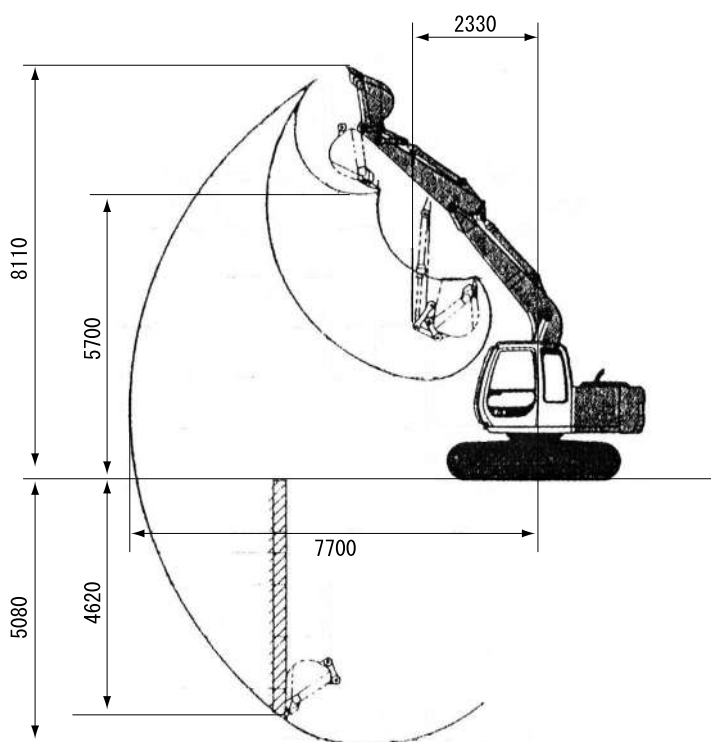

0.40m³普通巡回バックホー

■商品コード 03-0404

型式又は呼称	EX100-5
メーカー	日立
標準バケット容量(m³)	0.4
標準バケット幅(mm)	1,000
巡回型式	普通巡回
走行速度(km/h)	5.5~3.5
接地圧(kgf/cm²)	0.41
クローラ型式	鉄クローラ
クローラシュー幅(mm)	500
燃料	軽油
タンク容量(ℓ)	250
機体重量(kg)	10,700