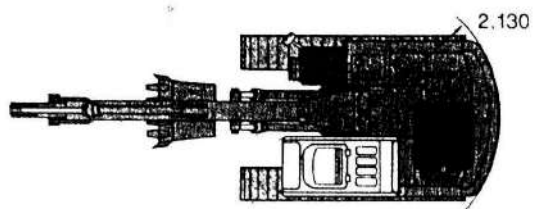

0.40m³普通巡回バックホー

■商品コード 03-0404

型式又は呼称	EX100-5
メーカー	日立
標準バケット容量(m³)	0.4
標準バケット幅(mm)	1,000
巡回型式	普通巡回
走行速度(km/h)	5.5~3.5
接地圧(kgf/cm²)	0.41
クローラ型式	鉄クローラ
クローラシュー幅(mm)	500
燃料	軽油
タンク容量(ℓ)	250
機体重量(kg)	10,700