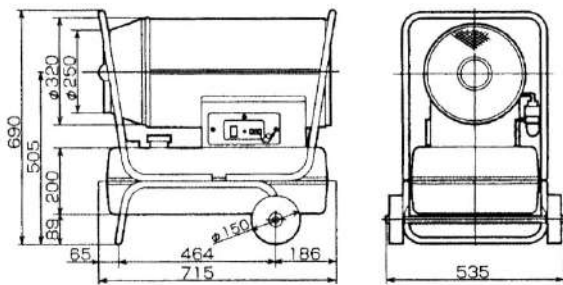

対流ストーブ

ブルーヒーター

型式又は呼称	対流ストーブ
熱出力 (kcal/h)	4,120
標準敵室 (畳)	8~15
燃料	白灯油
重量 (kg)	10
商品コード	17-0402

型式又は呼称	対流ストーブ
熱出力 (kcal/h)	15,000
標準敵室 (畳)	43~60
燃料	白灯油
電源電圧 (V)	単相100
重量 (kg)	17.5
商品コード	17-0602

ジェットヒーター

ブライトヒーター

型式又は呼称	HPS310E
熱出力 (kcal/h)	30,100
標準敵室 (畳)	75~120
燃料	白灯油
電源電圧 (V)	単相100
重量 (kg)	32
商品コード	17-0701

型式又は呼称	HR330H
熱出力 (kw)	28.1~38.8
標準敵室 (畳)	75~120
燃料	白灯油
燃料タンク容量 (ℓ)	40
燃料消費量 (ℓ/h)	2.9~4.0
電源電圧 (V)	単相100
重量 (kg)	45
商品コード	17-0901