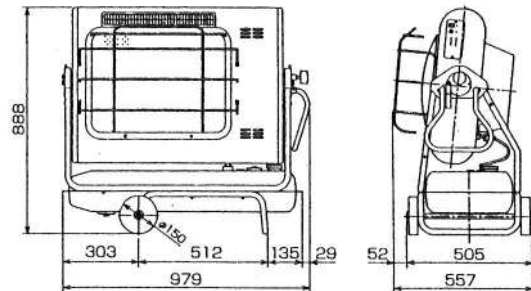

対流ストーブ

ブルーヒーター

型式又は呼称	対流ストーブ
熱出力 (kcal/h)	4,120
標準敵室 (畳)	8~15
燃料	白灯油
重量 (kg)	10
商品コード	17-0402

型式又は呼称	対流ストーブ
熱出力 (kcal/h)	15,000
標準敵室 (畳)	43~60
燃料	白灯油
電源電圧 (V)	単相100
重量 (kg)	17.5
商品コード	17-0602

ジェットヒーター

ブライトヒーター

型式又は呼称	HPS310E
熱出力 (kcal/h)	30,100
標準敵室 (畳)	75~120
燃料	白灯油
電源電圧 (V)	単相100
重量 (kg)	32
商品コード	17-0701

型式又は呼称	HR330H
熱出力 (kw)	28.1~38.8
標準敵室 (畳)	75~120
燃料	白灯油
燃料タンク容量 (ℓ)	40
燃料消費量 (ℓ/h)	2.9~4.0
電源電圧 (V)	単相100
重量 (kg)	45
商品コード	17-0901