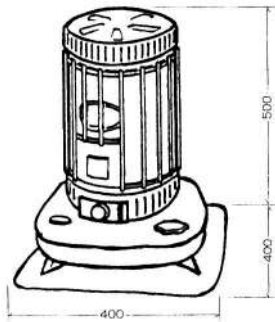

対流ストーブ

ブルーヒーター

型式又は呼称	対流ストーブ
熱出力 (kcal/h)	4,120
標準敵室 (畳)	8~15
燃料	白灯油
重量 (kg)	10
商品コード	17-0402

型式又は呼称	対流ストーブ
熱出力 (kcal/h)	15,000
標準敵室 (畳)	43~60
燃料	白灯油
電源電圧 (V)	単相100
重量 (kg)	17.5
商品コード	17-0602

ジェットヒーター

ブライトヒーター

型式又は呼称	HPS310E
熱出力 (kcal/h)	30,100
標準敵室 (畳)	75~120
燃料	白灯油
電源電圧 (V)	単相100
重量 (kg)	32
商品コード	17-0701

型式又は呼称	HR330H
熱出力 (kw)	28.1~38.8
標準敵室 (畳)	75~120
燃料	白灯油
燃料タンク容量 (ℓ)	40
燃料消費量 (ℓ/h)	2.9~4.0
電源電圧 (V)	単相100
重量 (kg)	45
商品コード	17-0901