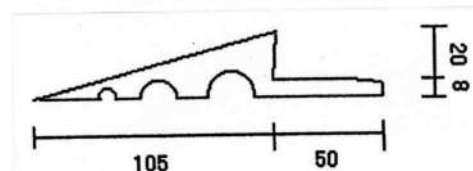

チューブライト

型式又は呼称	チューブライト(コントローラ内蔵)
色	赤
全長(m)	10
電源(V)	100
最大連結数(m)	100
商品コード	19-0603

回転灯

型式又は呼称	RG-100
色	黄
電源(V)	100
電球(W)	40
閃光数(回/分)	180
商品コード	19-0701

リングライト

型式又は呼称	TK-M8RR	
発光色	赤	
LED部直径(mm)	約620	
電源	コンセント(V)	100
	乾電池(V)	9(単一6本)
点滅パターン	中点滅/外点滅 中点滅/外回転	
重量(kg)	約4本	
商品コード	19-1001	

段差スロープ

型式又は呼称	段差スロープ	
色	黄	
寸法	幅(mm)	155
	長(mm)	1,500
商品コード	19-1501	