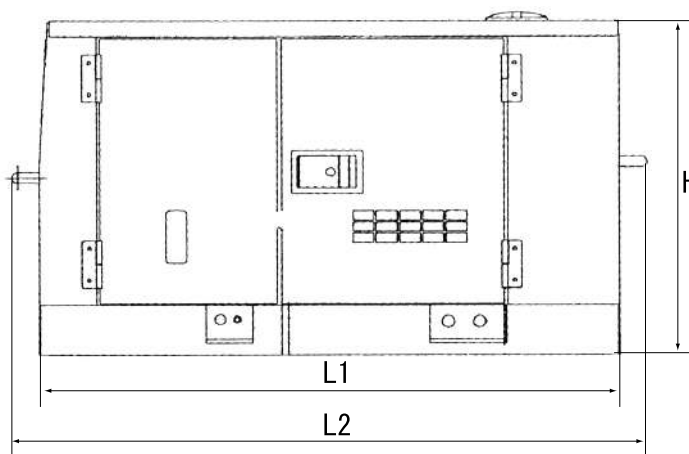

ベビーコンプレッサー

型式又は呼称	PA-1500S
メーカー	日立
常用圧力 (kgf/cm ²)	9.5
吐出空気量 (ℓ/min)	120
電源 (V)	単相100
重量 (kg)	29
商品コード	14-0101

エンジンコンプレッサー

型式又は呼称	DIS-55SB	DIS-70SB	DIS-70LB-C	DIS-130ESC	DIS-130LB-C	DIS-180LB-C
メーカー	デンヨー					
常用圧力 (kgf/cm ²)	7.0					
吐出空気量 (ℓ/min)	1,560	2,000		3,700		5,100
吐出口数 (個)	大口×2/小口×1			大口×2	大口×3	
エンジン型式	ディーゼル					
燃料	軽油					
タンク容量 (ℓ)	18	26	28	70		90
寸法	W(mm)	685	755		875	760
	L1(mm)	1,225	1,380	1,465	1,570	1,580
	L2(mm)	1,360	1,515	1,600	1,700	1,460
	H(mm)	755	845	865	1,050	920
乾燥重量 (kg)	325	450	450	615		540
整備重量 (kg)	355	490	490	695		595
商品コード	14-0204	14-0201	14-0206	14-0207	14-0207	14-0208