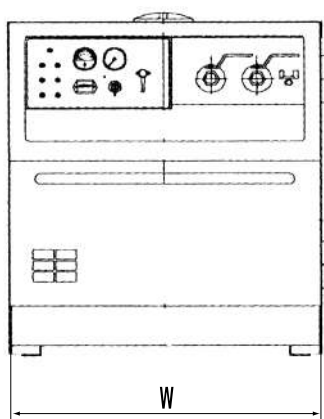

ベビーコンプレッサー

型式又は呼称	PA-1500S
メーカー	日立
常用圧力 (kgf/cm ²)	9.5
吐出空気量 (ℓ/min)	120
電源 (V)	単相100
重量 (kg)	29
商品コード	14-0101

エンジンコンプレッサー

型式又は呼称	DIS-55SB	DIS-70SB	DIS-70LB-C	DIS-130ESC	DIS-130LB-C	DIS-180LB-C
メーカー	デンヨー					
常用圧力 (kgf/cm ²)	7.0					
吐出空気量 (ℓ/min)	1,560	2,000		3,700		5,100
吐出口数 (個)	大口×2/小口×1			大口×2	大口×3	
エンジン型式	ディーゼル					
燃料	軽油					
タンク容量 (ℓ)	18	26	28	70		90
寸法	W(mm)	685	755		875	760
	L1(mm)	1,225	1,380	1,465	1,570	1,580
	L2(mm)	1,360	1,515	1,600	1,700	1,460
	H(mm)	755	845	865	1,050	920
乾燥重量 (kg)	325	450	450	615		540
整備重量 (kg)	355	490	490	695		595
商品コード	14-0204	14-0201	14-0206	14-0207	14-0207	14-0208