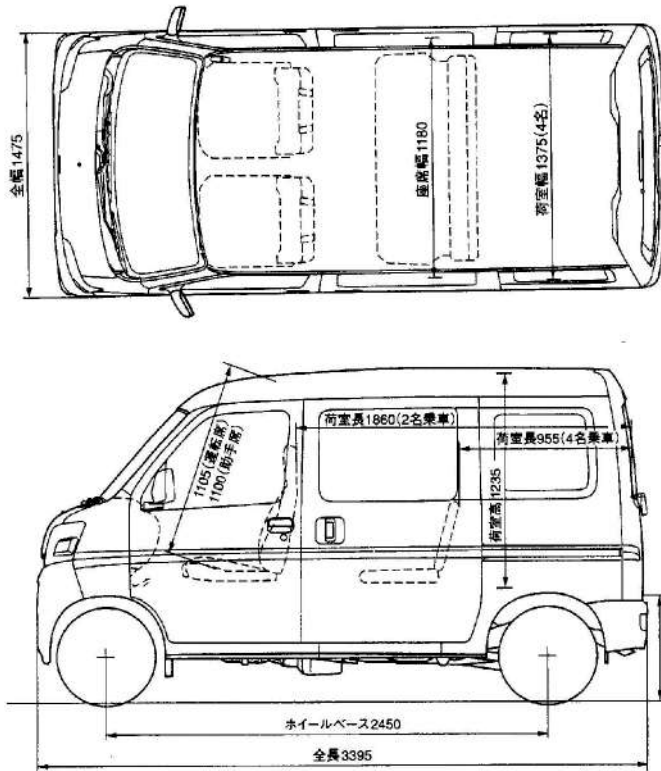

軽四1BOX

■商品コード 02-0201

形式又は呼称	軽四1BOX
最大積載量(kg)	350
エンジン形式	ガソリン
燃 料	ガソリン
タンク容量(ℓ)	40
車両重量(kg)	870
車両総重量(kg)	1,330

商用バン5人乗

■商品コード 02-0202

形式又は呼称	商用バン5人乗
最大積載量(kg)	450
エンジン形式	ガソリン
燃 料	ガソリン
タンク容量(ℓ)	50
車両重量(kg)	1,060
車両総重量(kg)	1,335