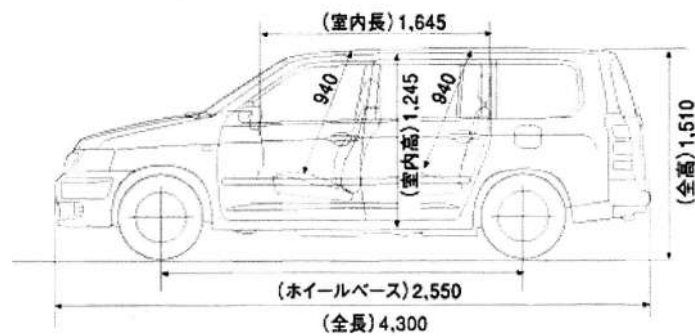

軽四1BOX

■商品コード 02-0201

形式又は呼称	軽四1BOX
最大積載量(kg)	350
エンジン形式	ガソリン
燃 料	ガソリン
タンク容量(ℓ)	40
車両重量(kg)	870
車両総重量(kg)	1,330

商用バン5人乗

■商品コード 02-0202

形式又は呼称	商用バン5人乗
最大積載量(kg)	450
エンジン形式	ガソリン
燃 料	ガソリン
タンク容量(ℓ)	50
車両重量(kg)	1,060
車両総重量(kg)	1,335