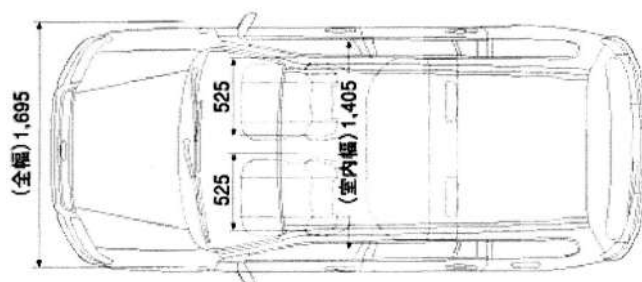

軽四1BOX

■商品コード 02-0201

形式又は呼称	軽四1BOX
最大積載量(kg)	350
エンジン形式	ガソリン
燃 料	ガソリン
タンク容量(ℓ)	40
車両重量(kg)	870
車両総重量(kg)	1,330

商用バン5人乗

■商品コード 02-0202

形式又は呼称	商用バン5人乗
最大積載量(kg)	450
エンジン形式	ガソリン
燃 料	ガソリン
タンク容量(ℓ)	50
車両重量(kg)	1,060
車両総重量(kg)	1,335