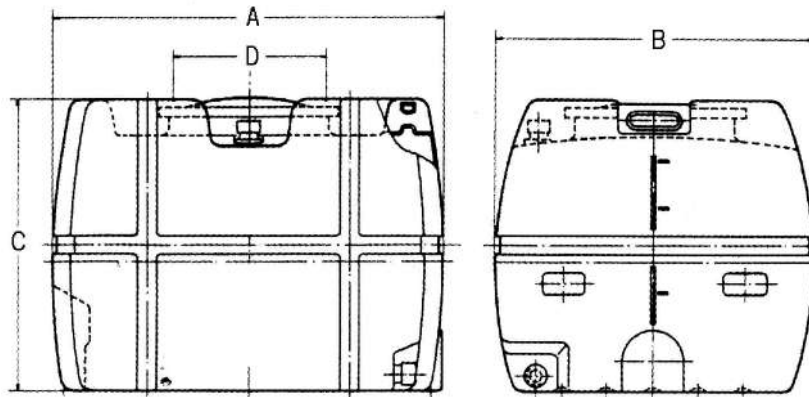

ポリタンク

型式又は呼称	SLT-200	SLT-500	SLT-1000	SLT-2000
全 長(mm)	800	1,070	1,200	1,550
全 幅(mm)	630	880	1,200	1,550
全 高(mm)	620	800	1,020	1,305
穴 径(mm)	280	380	380	380
容 量(ℓ)	200	500	1,000	2,000
空時重量(kg)	10.8	20.4	44.4	81.4
商品コード	27-0101	27-0102	27-0103	27-0104