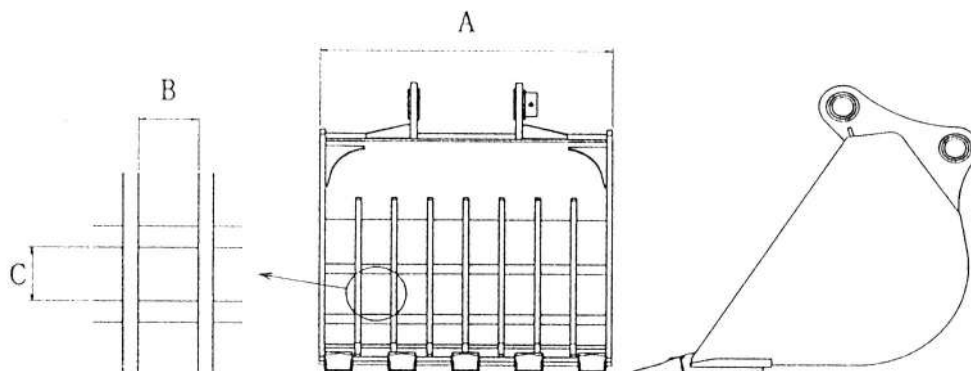

スケルトンバスケット

呼 称	SB-1	SB-2	SB-3-5	SB-6-7	SB-8-9			
メーカ	タグチ工業							
対応本体(m ²)	0.08~0.12	0.13~0.20	0.25~0.30	0.35~0.45	0.7~0.9			
適 応 機 種	Vio30	EX55UR	308CSR	EX100	320B			
	EX30UR	305SR	EX75UR	EX135UR	320BU			
	303SR	ZX55UR	PU75UU	311CU				
A・本体外幅(mm)	655	670	830	830	980	1,015	1,240	1,130
B・柵目横(mm)	80	80	40	190	100	180	100	200
C・柵目縦(mm)	90	100	60	195	165	215	160	200
重 量 (kg)	120	190	380	290	500	480	910	780
商 品 コード	03-1301	03-1304	03-1306	03-1307	03-1309			

ミキシングホーク

呼 称	MF-1	MF-2	MF-3	MF-4
メーカ	タグチ工業			
対応本体(m ²)	0.13~0.20	0.25~0.30	0.35~0.45	0.7~0.9
適 応 機 種	EX55UR	308CSR	EX100	320B
	305SR	EX75UR	EX135UR	320BU
	ZX55UR	PU75UU	311CU	
A・本体外幅(mm)	920	1,080	1,300	1,610
B・柵目横(mm)	280	330	300	375
C・柵目縦(mm)	125	140	180	220
重 量 (kg)	190	240	550	880
商 品 コード	03-1401	03-1402	03-1403	03-1405