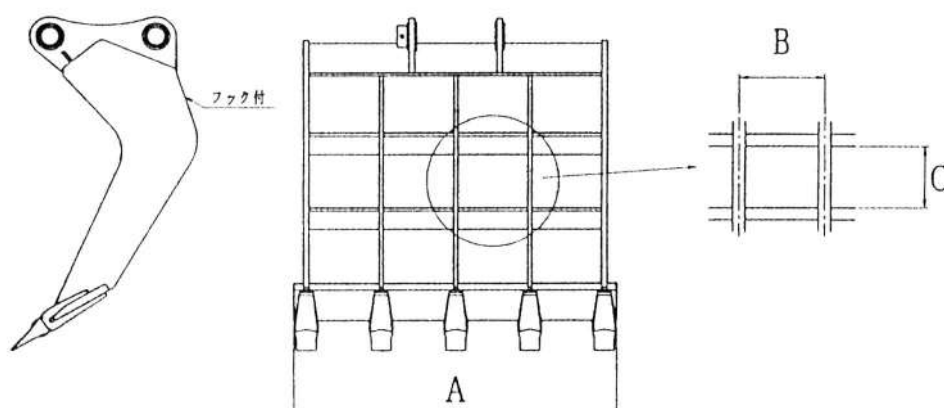

スケルトンバスケット

呼 称	SB-1	SB-2	SB-3-5	SB-6-7	SB-8-9			
メーカ	タグチ工業							
対応本体(m ²)	0.08~0.12	0.13~0.20	0.25~0.30	0.35~0.45	0.7~0.9			
適 応 機 種	Vio30	EX55UR	308CSR	EX100	320B			
	EX30UR	305SR	EX75UR	EX135UR	320BU			
	303SR	ZX55UR	PU75UU	311CU				
A・本体外幅(mm)	655	670	830	830	980	1,015	1,240	1,130
B・柵目横(mm)	80	80	40	190	100	180	100	200
C・柵目縦(mm)	90	100	60	195	165	215	160	200
重 量 (kg)	120	190	380	290	500	480	910	780
商 品 コード	03-1301	03-1304	03-1306	03-1307	03-1309			

ミキシングホーク

呼 称	MF-1	MF-2	MF-3	MF-4
メーカ	タグチ工業			
対応本体(m ²)	0.13~0.20	0.25~0.30	0.35~0.45	0.7~0.9
適 応 機 種	EX55UR	308CSR	EX100	320B
	305SR	EX75UR	EX135UR	320BU
	ZX55UR	PU75UU	311CU	
A・本体外幅(mm)	920	1,080	1,300	1,610
B・柵目横(mm)	280	330	300	375
C・柵目縦(mm)	125	140	180	220
重 量 (kg)	190	240	550	880
商 品 コード	03-1401	03-1402	03-1403	03-1405