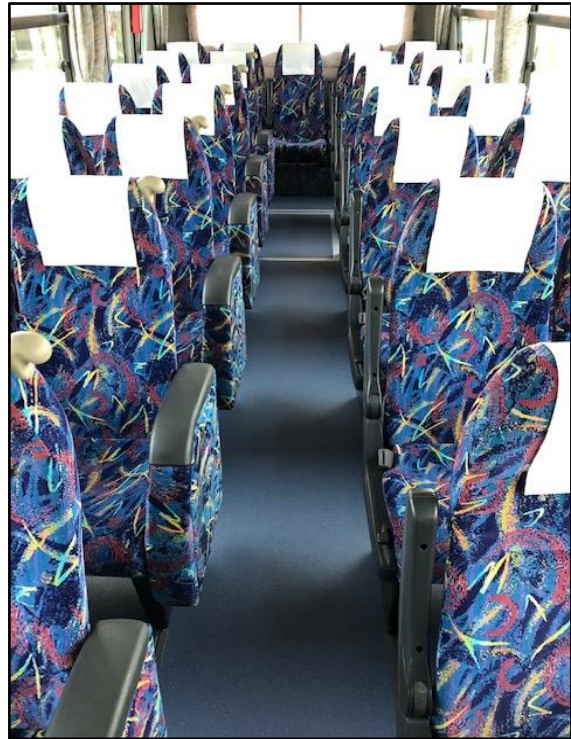

ナカウン観光バス リフレッシュ車両紹介

この度弊社ではお客様のご要望から、一部車両のリフレッシュを行いました。
USB充電箇所を設置や床の張替えなど、リフレッシュしたキレイなバスで
皆様のご乗車を心よりお待ちしております♪

→出入口の手すりや壁を綺麗にしました!

→床一面を張替えました!

→USB接続箇所を設置しました!リフレッシュ車両は大型・中型バスの2種類をご用意♪

○詳しくは、事務所までお気軽にお問い合わせください。